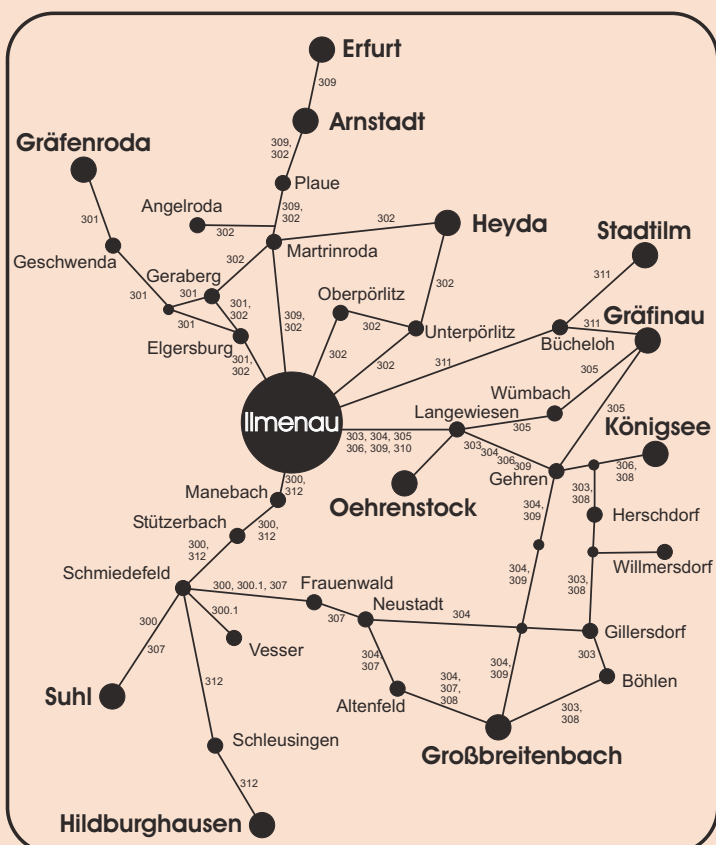

Die hohe Sicherheit des Busses ist natürlich kein Zufall. Omnibus-Hersteller und Omnibusunternehmer, Politik und Verbände arbeiten dafür Hand in Hand.

Ein umfangreiches Maßnahmenpaket von den gesetzlichen Grundlagen über hohe sicherheitstechnische Standards bis zur kontinuierlichen Kontrolle und intensiven Fahreraus- und -weiterbildung sorgt dafür, dass der Bus das sicherste Verkehrsmittel ist und bleibt.

Matthias Höring, Geschäftsführender Gesellschafter

REGIONALLINIENNETZ der IOV OMNIBUSVERKEHR GmbH ILMENAU

- 300 Ilmenau - Schmiedefeld - Suhl
- 300.1 Frauenwald - Schmiedefeld - Vesser
- 301 Ilmenau - Geraberg - Geschwenda - Gräfenroda
- 302 Ilmenau - Heyda / Geraberg - Martinroda - Arnstadt
- 303 Ilmenau - Gehen - Herschdorf - Großbreitenbach
- 304 Ilmenau - Gehen - Neustadt - Großbreitenbach
- 305 Ilmenau - NPI / Langewiesen - Gräfinau
- 306 Ilmenau - Gehen - Königsee
- 307 Großbreitenbach - Altenfeld - Neustadt - Frauenwald - Suhl
- 308 Altenfeld - Herschdorf - Königsee
- 309 Großbreitenbach - Ilmenau - Arnstadt - Erfurt
- 310 Ilmenau - Langewiesen - Oehrenstock
- 311 Ilmenau - Stadtilm
- 312 Ilmenau - Schleusingen - Hildburghausen

Linie B Böttgerstraße – IGI – NPI

Table with columns for JOV, Fahrtnummer, and departure times for Böttgerstraße, Krankenhausstraße, Hbf., Busbahnhof, Breitscheidstraße, Unterpörlitzer Straße, Ziolkowskistraße, IGI, Auf dem Steine, and Staatl. Berufsschulzentrum.

Linie C TU, W. v. Siemens Straße – Böttgerstr. - Busbahnhof - Oberpörlitz – Unterpörlitz

Table with columns for JOV, Fahrtnummer, and departure times for TU, W. v. Siemens-Straße, TU CampusCenter, Jugendherberge, Böttgerstraße, Krankenhaus, Wetzlarer Platz, Busbahnhof, Breitscheidstraße, Oberpörlitzer Straße, Am Hang, Oberpörlitz, and Unterpörlitz.