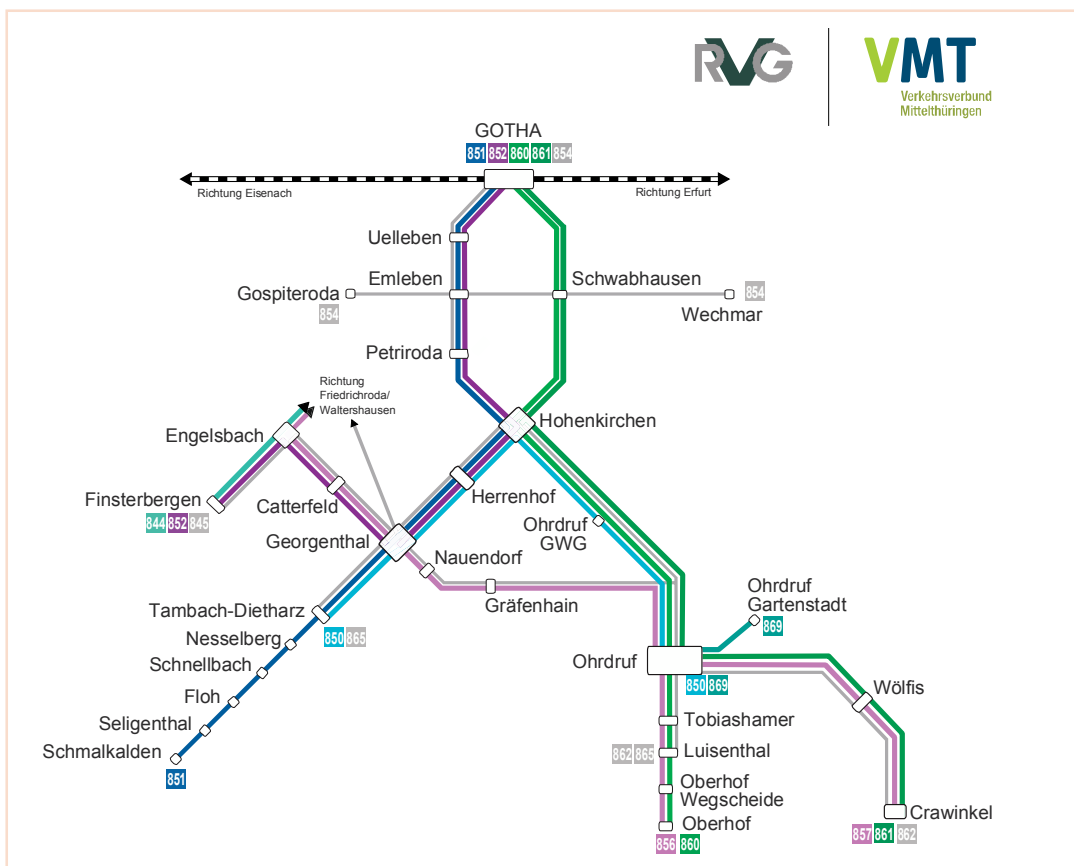

Neue Verbindungen im südöstlichen Landkreis Gotha

Am 11.12.2011 treten umfangreiche Änderungen im Busverkehr in Kraft. Linienführungen und Fahrpläne, die vor allem die Verbindungen von Gotha in die Richtungen Ohrdruf und Georgenthal betreffen, werden neu geordnet.

In Ohrdruf und Georgenthal gibt es günstige Umsteigebeziehungen. Außerdem werden die Fahrpläne auf den Bahnanschluss in Gotha ausgerichtet. Damit ergeben sich attraktive Verbindungen innerhalb der Region, nach Gotha sowie in Richtung Erfurt, Eisenach und Bad Langensalza. Deutlich verbessert

wird damit auch die Verbindung zwischen Tambach und Friedrichroda - Tabarz. Außerdem gibt es zu ausgewählten Zeiten Übergänge zu den Buslinien der Regionalbus Arnstadt GmbH in Crawinkel.

Liniennetz
Das künftige Hauptliniennetz im südöstlichen Landkreis Gotha wird von diesen Linien gebildet:

Die **Linien 856** (Tabarz - Georgenthal - Ohrdruf - Oberhof) und **857** (Brotterode - Tabarz - Georgenthal - Ohrdruf - Crawinkel) bedienen mit verändertem Fahrplan

die gewohnten Relationen.

Die **RennsteigBus-Linie 860** (Gotha - Ohrdruf - Oberhof) verkehrt mit neuem, erweitertem Fahrplanangebot.